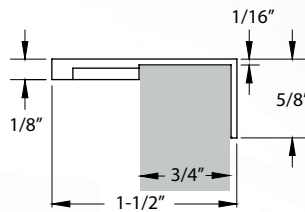

# BORDE

211050-GR  
470 mm cc

211049-NS  
280 mm cc

211049-MB  
280 mm cc

211047-NS  
80 mm cc

211047-MW  
80 mm cc

211048-26  
200 mm cc

211048-GR  
200 mm cc

Fits up to 3/4" thick door.

26-Polished Chrome ■ GR-Gold Rande ■ MB-Matte Black ■ MW-Matte White ■ NS-Nickel Silk

PART #	DESCRIPTION
211047-26	Borde, Edge Pull, Polished Chrome, 80 mm cc
211047-NS	Borde, Edge Pull, Nickel Silk, 80 mm cc
211047-GR	Borde, Edge Pull, Gold Rande, 80 mm cc
211047-MB	Borde, Edge Pull, Matte Black, 80 mm cc
211047-MW	Borde, Edge Pull, Matte White, 80 mm cc
211048-26	Borde, Edge Pull, Polished Chrome, 200 mm cc
211048-NS	Borde, Edge Pull, Nickel Silk, 200 mm cc
211048-GR	Borde, Edge Pull, Gold Rande, 200 mm cc
211048-MB	Borde, Edge Pull, Matte Black, 200 mm cc
211048-MW	Borde, Edge Pull, Matte White, 200 mm cc

PART #	DESCRIPTION
211049-26	Borde, Edge Pull, Polished Chrome, 280 mm cc
211049-NS	Borde, Edge Pull, Nickel Silk, 280 mm cc
211049-GR	Borde, Edge Pull, Gold Rande, 280 mm cc
211049-MB	Borde, Edge Pull, Matte Black, 280 mm cc
211049-MW	Borde, Edge Pull Matte White, 280 mm cc
211050-26	Borde, Edge Pull, Polished Chrome, 470 mm cc
211050-NS	Borde, Edge Pull, Nickel Silk, 470 mm cc
211050-GR	Borde, Edge Pull, Gold Rande, 470 mm cc
211050-MB	Borde, Edge Pull, Matte Black, 470 mm cc
211050-MW	Borde, Edge Pull, Matte White, 470 mm cc